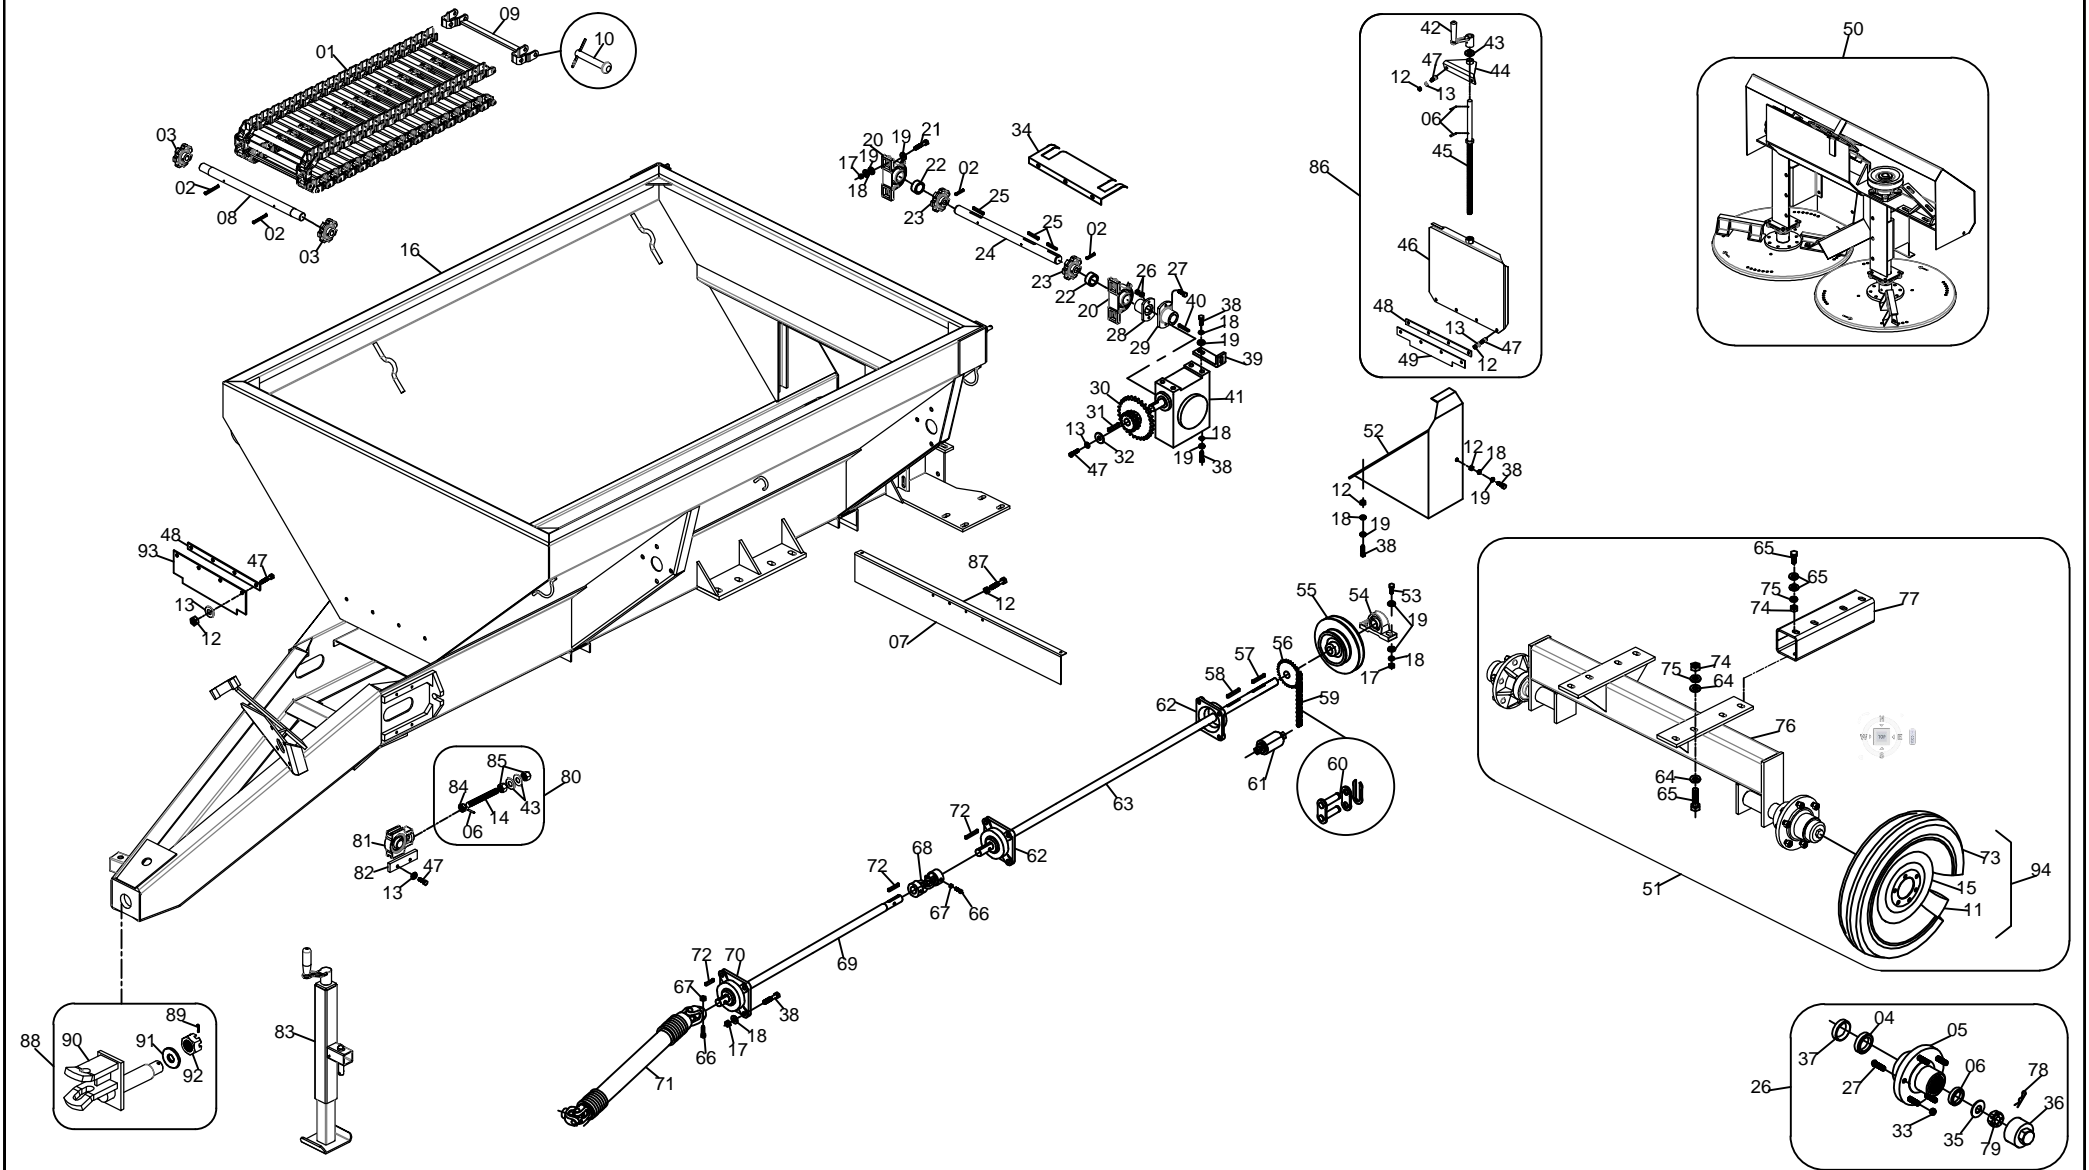

Catálogo de Peças

DISTRIBUIDOR DE CALCÁRIO E ADUBO

MASTER CAFEIRA 2500

Catálogo de Peças

DISTRIBUIDOR DE CALCÁRIO E ADUBO

MASTER CAFEIRA 2500

item	Código	Denominação	2500	item	Código	Denominação	2500
01	PCJ 00215	ESTEIRA DE TRAVESSA MASTER 2500	1	52	MCH 00071	CARENAGEM LATERAL DA MASTER	1
02	CCP 00014	PINO ELASTICO 6 X 60	4	53	CPA 00025	PARAF SEXT 1/2" X 2" UNC RP PO	2
03	MFN 00012	ENGRENAGEM MOVIDA 7 DENTES	2	54	CMA 00020	MANCAL COMPLETO CONJ. NP-30	1
04	CRO 00003	ROLAMENTO CÔNICO 30209	2	54A	CFC 00014	MANCAL ROLMAX NP-4	1
05	MFC 00007	CUBO MÉDIO C/ 6 FUIROS	2	54B	CRO 00008	ROLAMENTO AUTOCOMP. UCR 206	1
06	CRO 00002	ROLAMENTO CÔNICO 30207	2	55	MFN 00054	POLIA MOTORA DUPLA - MASTER	1
07	MCH 00070	PROTEÇÃO 1500 DA MASTER	1	56	PSJ 01502	ENGRENAGEM TRIPLA Z 18-12-12	1
08	PRT 00029	EIXO DIANTEIRO ESTEIRA DE TRAVESSA	1	57	PCV 00005	CHAVETA 5/16" X 5/16" X 50MM	1
09	PSJ 01019	ELO TRAVESSA	1	60	CCC 00015	EMENDA CL-60	3
10	PRT 00031	EMENDA DA ESTEIRA DE TRAVESSA	2	59	CCC 00025	CORRENTE RC 60 CONJ. COMPLETO P/ MASTER	1
11	CCA 00001	CAMARA DE AR 7.50-16 K-16	2	59A	CCC 00014	CORRENTE RC 60 47 ELOS	1
12	CPO 00019	PORCA SEXT LEVE 3/8" UNC ZB	17	59B	CCC 00012	CORRENTE RC 60 09 ELOS	1
13	CAP 00003	ARRUELA DE PRESSÃO 3/8"	19	59C	CCC 00011	CORRENTE RC 60 05 ELOS	1
14	PRT 00030	FUSO DO ESTICADOR DA ESTEIRA	2	58	PCV 00006	CHAVETA 5/16" X 5/16" X 70MM	1
15	CRD 00003	RODA 5.5 X 16" X 6 FUIROS	2	61	PCJ 01244	ESTICADOR DA CORRENTE DA MASTER COMPLETO	1
16	PCJ 00068	ESTRUTURA DA MASTER 2500	1	62	CMA 00023	MANCAL COMPLETO CONJ.MSF-30	2
17	CPO 00016	PORCA SEXT 1/2" UNC ZB CH 3/4"	18	62A	CFC 00012	MANCAL ROLMAX F-5	2
18	CAP 00005	ARRUELA DE PRESSÃO 1/2"	26	62B	CRO 00010	ROLAMENTO AUTOCOMP. UCR 207-300	3
19	CAL 00004	ARRUELA LISA 1/2"	20	63	PRT 00044	EIXO SECUNDÁRIO DA MASTER 2500	1
20	CMA 00022	MANCAL COMPLETO CONJ. NP-1.1/2"	2	64	CAL 00005	ARRUELA LISA 5/8"	32
20A	CFC 00015	MANCAL ROLMAX NP-6	2	65	CPA 00045	PARAF SEXT 5/8" X 2" UNC RP ZB	16
20B	CRO 00011	ROLAMENTO AUTOCOMP. UCR 208-24	2	66	CPA 00039	PARAF SEXT 3/8" X 2.1/2" UNC RP ZB	3
21	CPA 00024	PARAF SEXT 1/2" X 1.3/4" UNC RI PO	4	67	CPO 00006	PORCA SEXT AUTO TRAV. 3/8" UNC	3
22	PRL 00096	BUCHA ESPACADORA DA ESTEIRA	2	68	CEC 00018	JUNTA AGRICOLA LATERAL MASTER CC 190419	1
23	MFN 00027	ENGRENAGEM MOTORA	2	69	PRT 00025	EIXO PRIMÁRIO DA TRANSMISSÃO DA MASTER	1
24	PRT 00028	EIXO TRASEIRO DA ESTEIRA	1	70	CMA 00021	MANCAL COMPLETO CONJ. MSF-30N	1
25	PCV 00010	CHAVETA 3/8" X 3/8" X 60MM	2	70A	CFN 00052	MANCAL ROLMAX F-5N	1
26	PSJ 00187	CUBO DA RODA 6 FUIROS COMPLETO	2	71	CEC 00020	EIXO CARDAN MASTER C/ CAPA PROT.	1
27	CPA 00009	PARAF CRAVO 1/2" X 1.3/4" UNF G.5	12	72	PCV 00003	CHAVETA 5/16" X 5/16" X 30MM	3
28	MFN 00002	ACOPLAMENTO FEMEA - MASTER	1	73	CPN 00004	PNEU 7.50-16 IMPLEMENTO 10 LONAS	2
29	MFN 00003	ACOPLAMENTO MACHO - MASTER	1	74	CPO 00021	PORCA SEXT LEVE 5/8" UNC ZB	16
30	PSJ 00190	ENGRENAGEM TRIPLA Z 18- 18-45	1	75	CAP 00006	ARRUELA DE PRESSÃO 5/8"	16
31	PCV 00004	CHAVETA 5/16" X 5/16" X 40MM	1	76	PSJ 01970	RODEIRO DA MASTER 2500 C	1
32	PRL 00154	ARRUELA 3/8" X 2" X 5MM	1	77	CCH 01302	PROLONGADOR DE NIVEL DO RODEIRO CAFEIEIRO	2
33	CPO 00002	PORCA CONICA 1/2" UNF CHAVE 7/8" G8 BC	12	78	CCP 00004	CONTRAPINO 3/16" X 2"	2
34	MCH 00077	EXTENSÃO DA BASE P/ ESTEIRA DE TRAVESSA	1	79	CPO 00008	PORCA SEXT CASTELO 1" UNF 4 FIOS	2
35	PBC 00084	ARRUELA LISA 1"	2	80	PSJ 00194	FUSO DO ESTICADOR DA ESTEIRA DA MASTER	2
36	MFC 00002	CALOTA DO CUBO 6 FUIROS	2	81	CMA 00025	MANCAL COMPLETO CONJ. ST - 30	2
37	CRN 00002	RETENTOR ARCA 5163 BG (REF. SABÓ 964B)	2	81A	CFC 00017	MANCAL ROLMAX T - 4	2
38	CPA 00023	PARAF SEXT 1/2" X 1.1/4" UNC RI ZB	8	81B	CRO 00008	ROLAMENTO AUTOCOMP. UCR 206	2
39	PBC 00176	FIXADOR LATERAL DA CARENAGEM	1	82	PBC 00181	GUIA DO ESTICADOR DA ESTEIRA	4
40	PCV 00007	CHAVETA 12 X 8 X 68MM	1	83	CDV 00012	MACACO DA MASTER COMPLETO	1
41	CRE 00002	REDUTOR DE VELOC. 1:30	1	84	CPO 00037	PORCA SEXT BAIXA 3/4" UNC PO	2
42	MFN 00018	MANIVELA FUNDIDA	1	85	CPO 00026	PORCA SEXT PESADA 3/4" UNC 10 FIOS POL. CH 1.1/4"	4
43	CAL 00006	ARRUELA LISA 3/4"	5	86	PCJ 01336	CONJ. DA PORTA DE VAZÃO DA MASTER 2500	1
44	PSJ 01547	FIXADOR DO FUSO DA PORTA DA MASTER 2500	1	87	CPA 00043	PARAF SEXT 3/8" X 3/4" UNC RI ZB	4
45	CPA 00096	FUSO DA PORTA DE VAZÃO DA MASTER 2500	1	88	PCJ 02271	ENGATE DA MASTER CAFEIEIRA COMPLETO	1
46	PSJ 02122	PORTA DE VAZÃO	1	89	CCP 00004	CONTRAPINO 3/16" X 2"	1
47	CPA 00036	PARAF SEXT 3/8" X 1" UNC RI ZB	19	90	PSJ 01965	ENGATE DA MASTER CAFEIEIRA	1
48	PBC 00239	FIXADOR DO RASPADOR DA MASTER	2	91	CAL 00013	ARRUELA LISA DE 1.1/2"	3
49	CCO 00004	RASPADOR TRASEIRO DA MASTER 2.1/4" X 400 5 LONAS	1	92	CPO 00009	PORCA SEXT CASTELO 1.1/2" UNF	1
50	PCJ 00059	DISTRIBUIDOR DA MASTER NORMAL E C/ 1 MOTOR (H1) - CONJ. COMPLETO	1	93	CCO 00005	RASPADOR DIANTEIRO DA MASTER 6" X 400 3 LONAS	1
51	PCJ 01973	RODEIRO DA MASTER 2500 C - CONJ. COMPLETO	1	94	PSJ 00186	RODA 7.50 - 16 - 6F COMPLETA	2