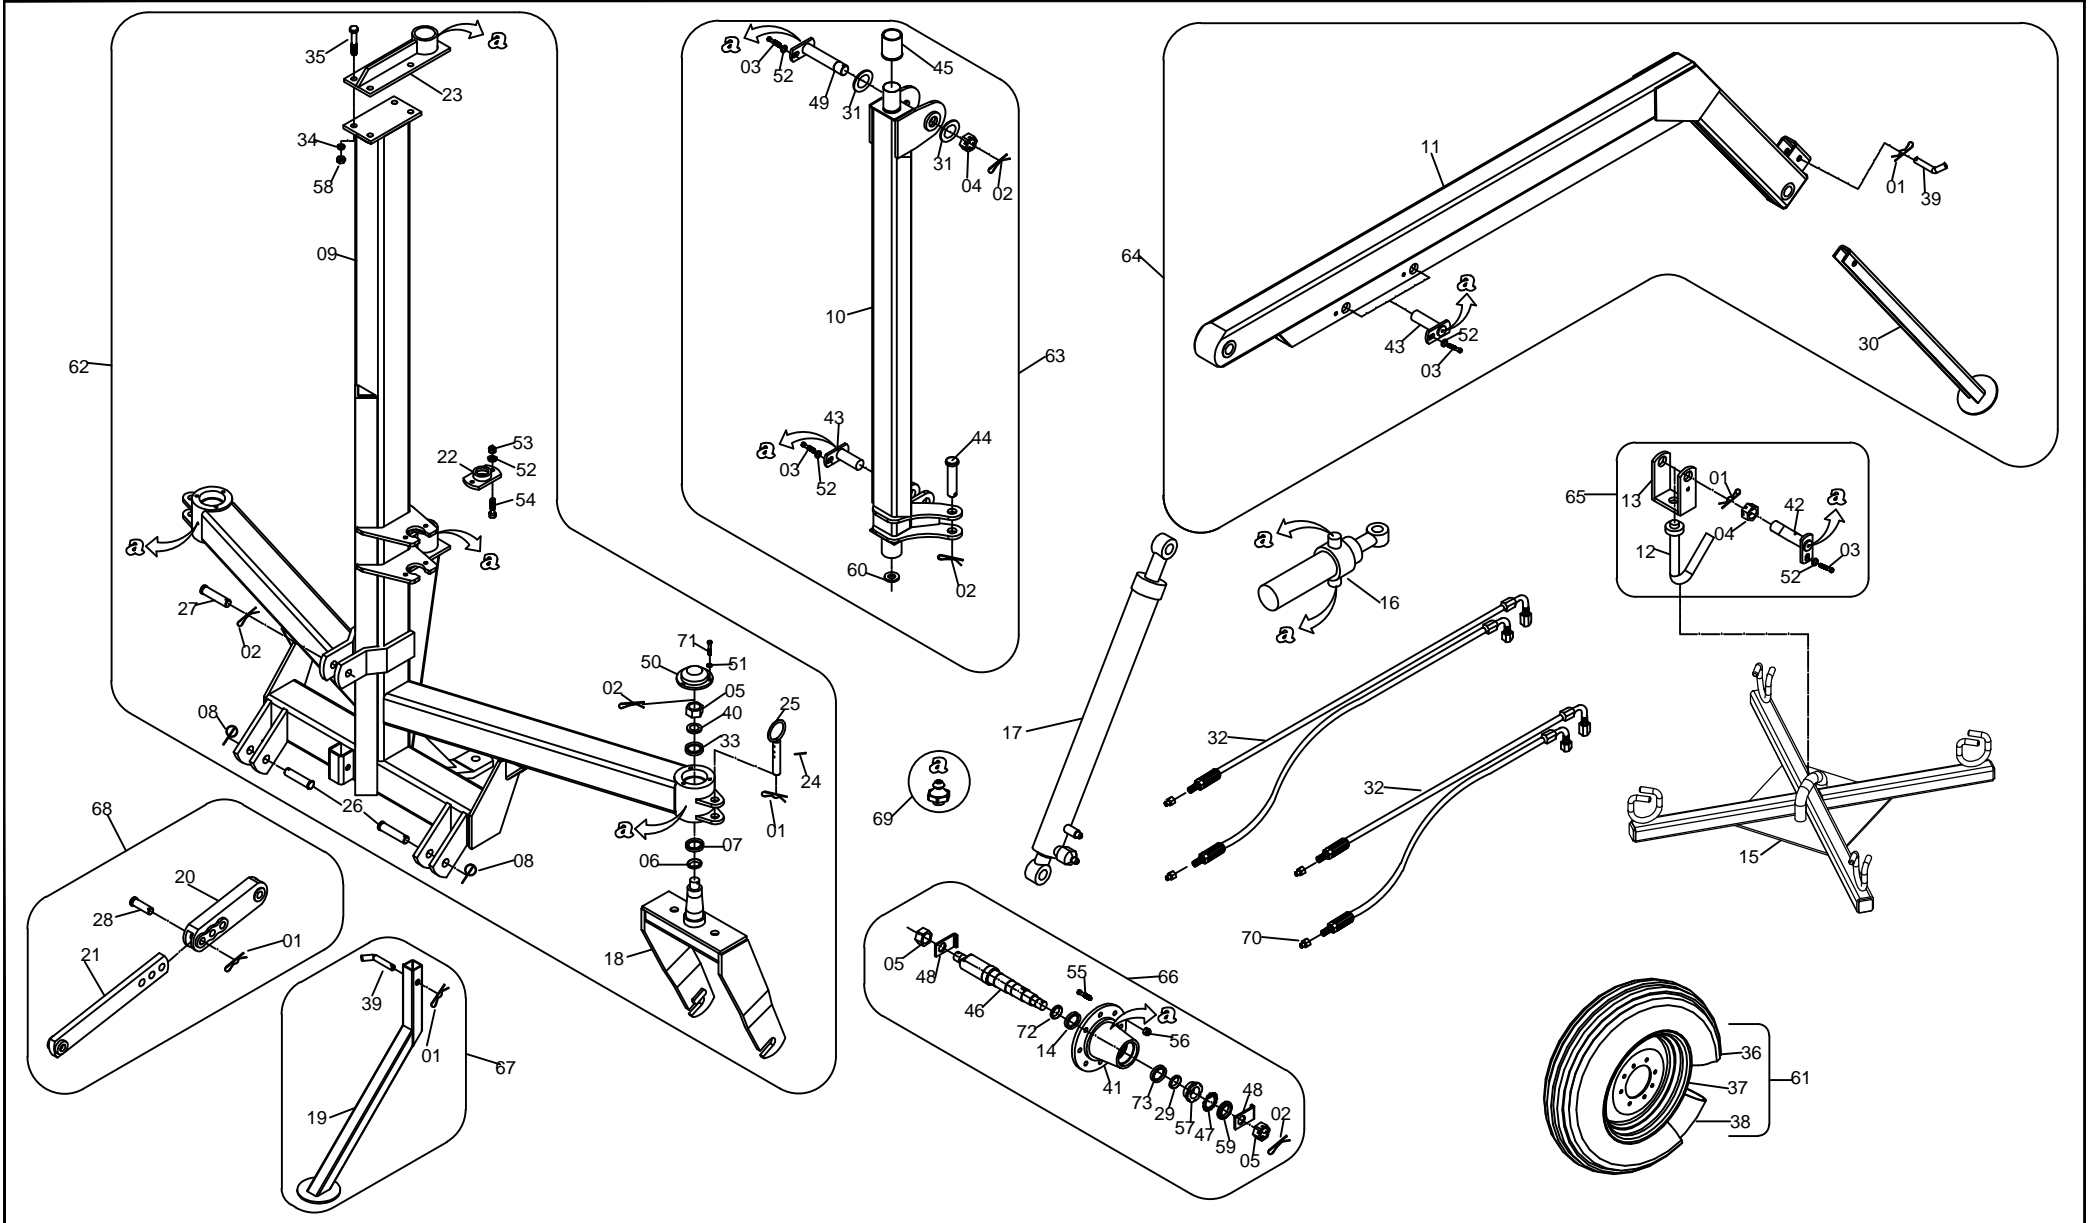

Catálogo de Peças

Guincho Agrícola Hidráulico Roda Oscilante GAHG-RO 1200 / 2000

Catálogo de Peças

Guincho Agrícola Hidráulico Roda Oscilante GAHG-RO 1200 / 2000