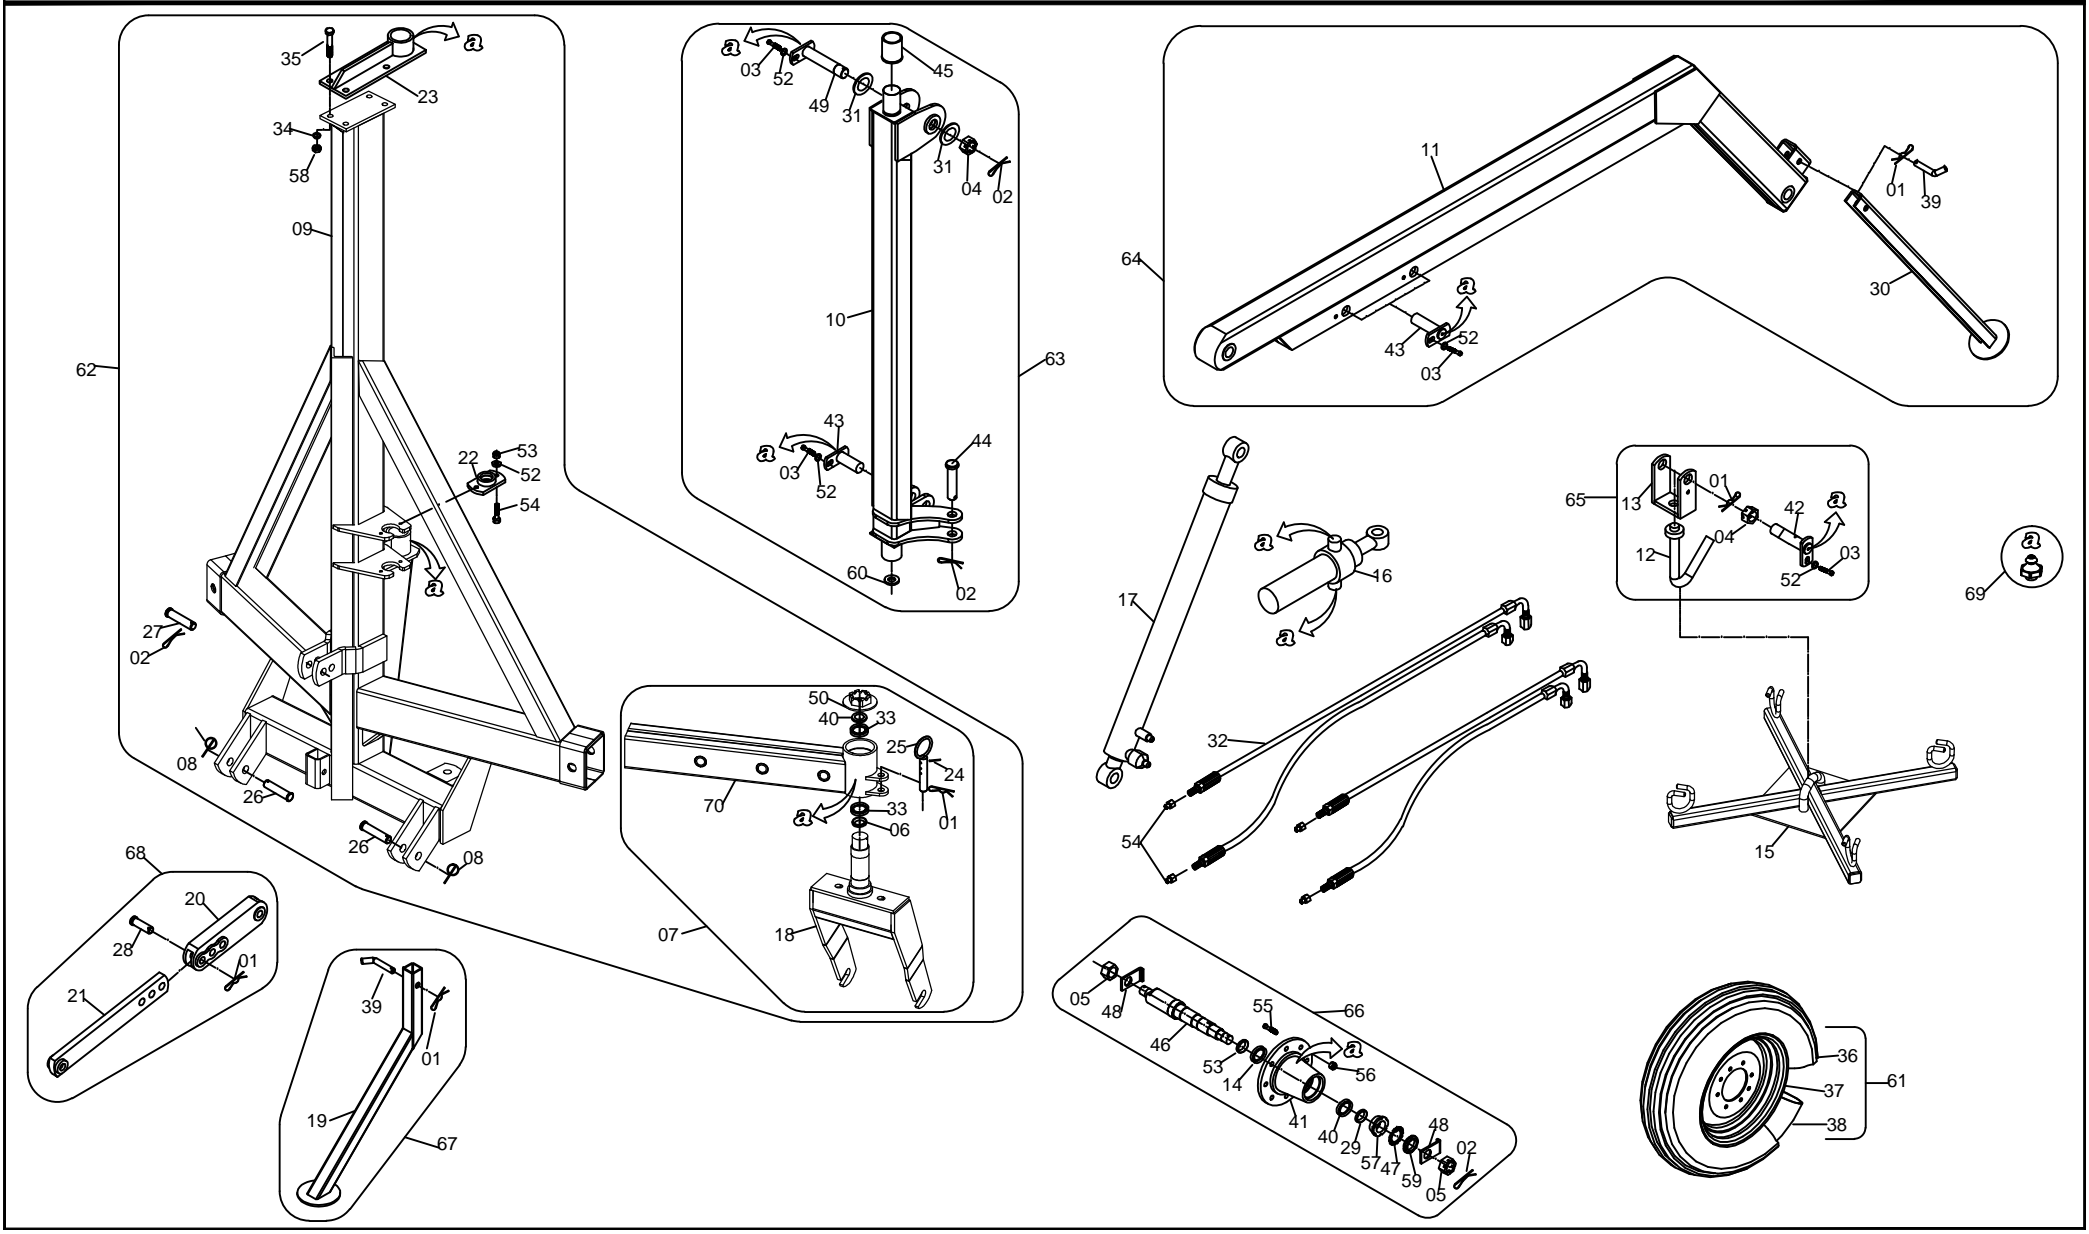

Catálogo de Peças

Guincho Agrícola Hidráulico Bitola Regulável GAHG-RO BR 1200 / 2000

Catálogo de Peças

Guincho Agrícola Hidráulico Bitola Regulável GAHG-RO BR 1200 / 2000