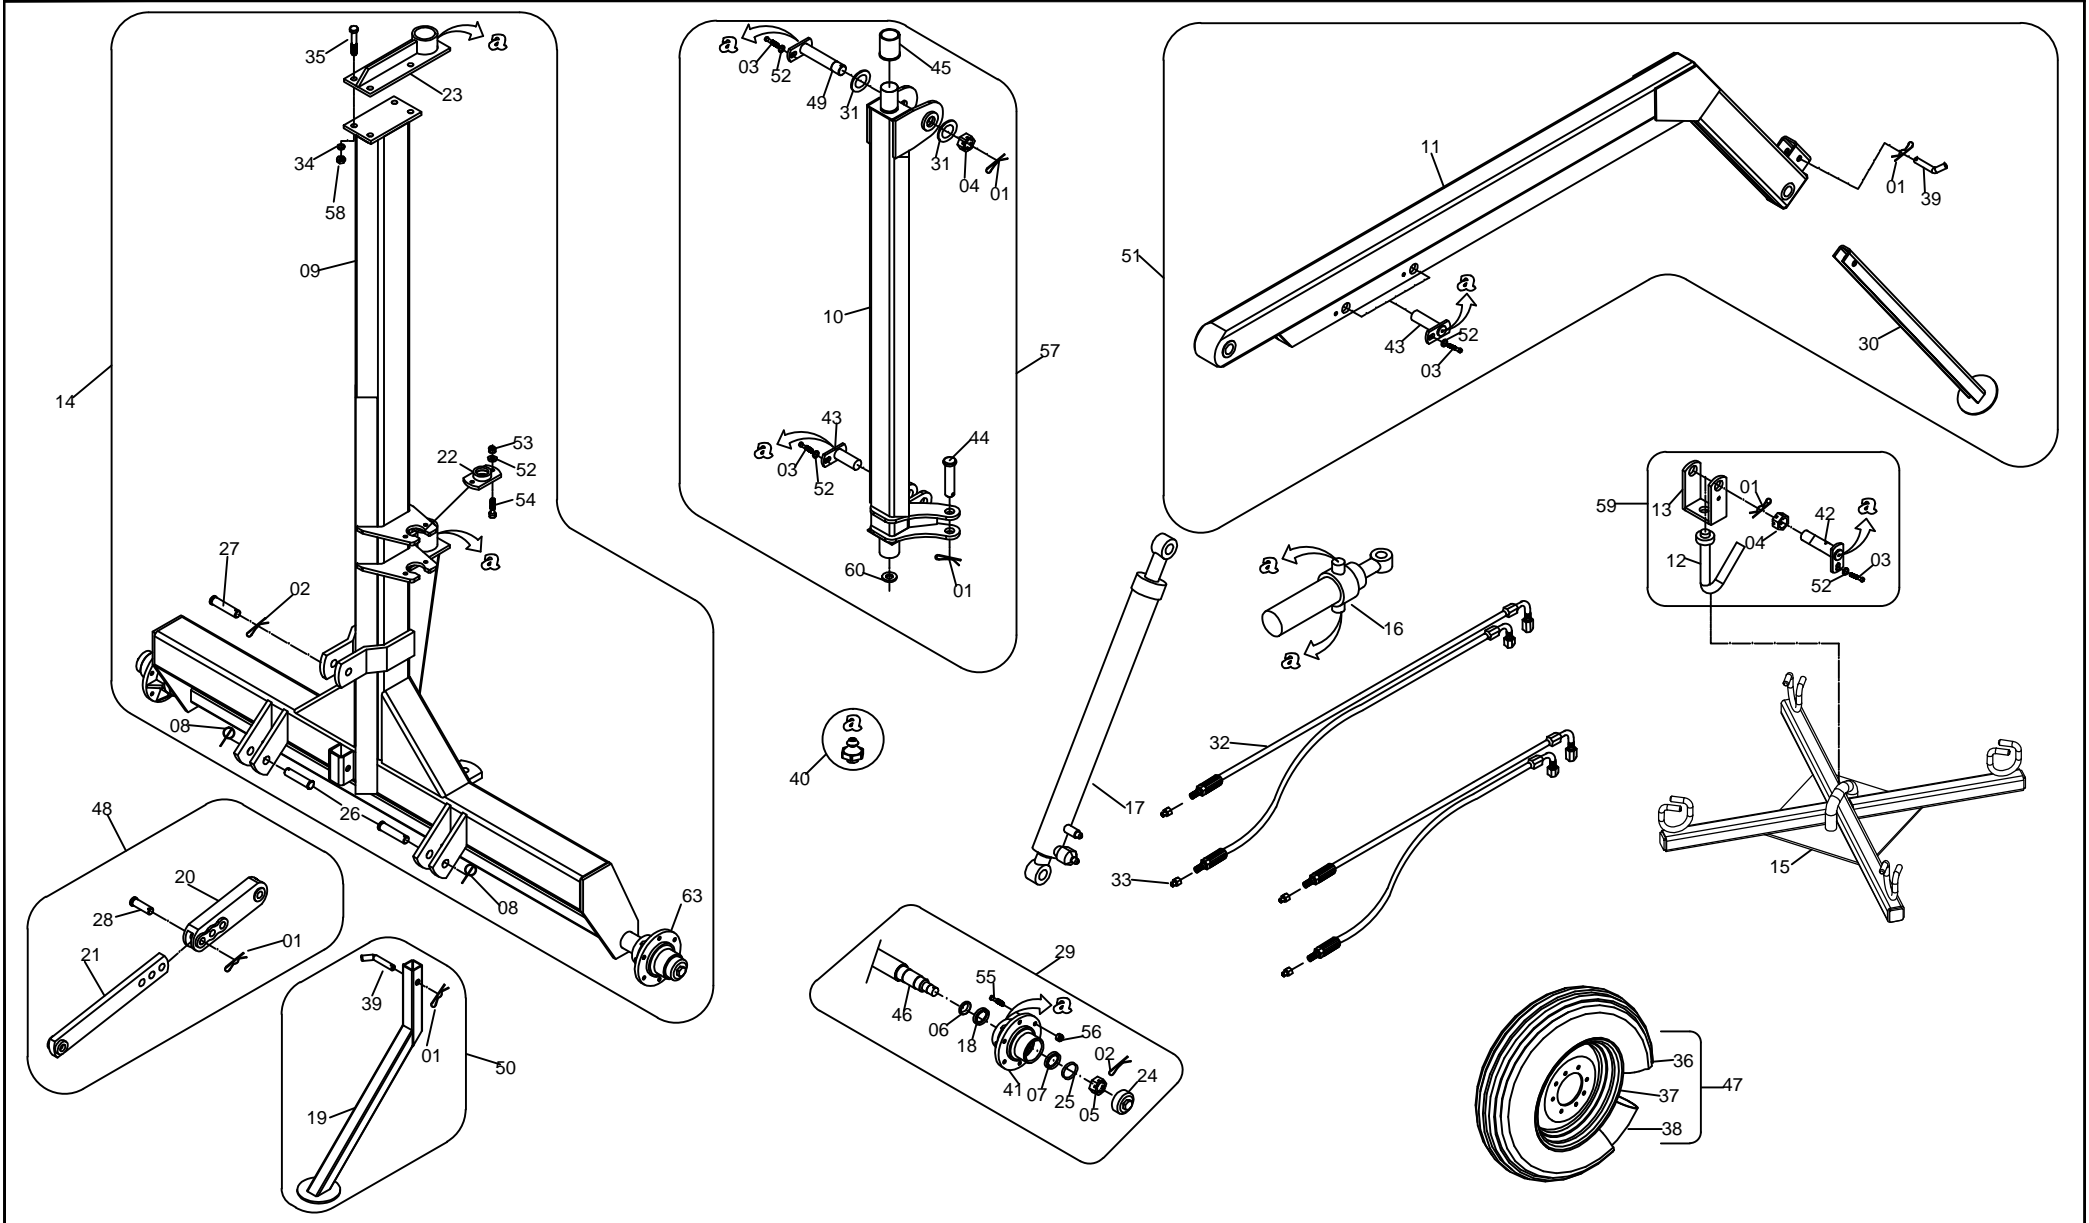

Catálogo de Peças

Guincho Agrícola Hidráulico Fixo

GAHG

Catálogo de Peças

Guincho Agrícola Hidráulico Fixo

GAHG

item	Código	Denominação	Qtd.	item	Código	Denominação	Qtd.
01	C.CP.00010	CHAVETA R 1/8" X 3" ZINCADA	4	44	P.RL.00038	PINO DE 31,5 X 147 CAB. RED.	1
02	C.CP.00021	CONTRAPINO 1/4 X 2"	5	45	P.BZ.00005	BUCHA DE BRONZE 69 X 59 X 80	2
03	C.PA.00023	PARAF. SEXT. 1/2" X 1.1/4" UNC RI ZB	4	46	P.RL.00194	PONTA DE EIXO 2.1/2" X 490 (32209/32207)	2
04	C.PO.00009	PORCA SEXT CASTELO 1.1/2" UNF 12 FIOS	2	47	P.SJ.00186	RODA 7.50-16-6F COMPLETA	2
05	C.PO.00008	PORCA SEXT CASTELO 1" UNF 14 FIOS	2	48	P.CJ.01401	TERCEIRO PONTO NODULAR	1
06	C.RN.00002	RETENTOR ARCA 5163 BG (REF. SABÓ 964B)	2	49	P.SJ.01669	PINO C/TRAVA 37,5 X 205	1
07	C.RO.00016	ROLAMENTO CÔNICO 32207	2	50	P.CJ.01411	PÉ DE SUSTENTAÇÃO DO BRAÇO ARTICULADO (COMPLETO)	1
08	C.CP.00012	PINO TRAVA C/ ARGOLA 7/16" X 2"	2	51	P.CJ.01620	BRAÇO DE LEVANTE COMPLETO - GAHG 1200	1
09	P.SJ.01683	TORRE FIXA DO GAHG	1	52	C.AL.00004	ARRUELA LISA 1/2"	8
10	P.SJ.01650	TORRE GIRATORIA	1	53	C.PO.00016	PORCA SEXT LEVE 1/2"	4
11	P.SJ.01860	BRAÇO DE LEVANTE - GAHG 1200	1	54	C.PA.00022	PARAFUSO SEXT 1/2" X 1.1/2"	4
12	PSJ.01654	GANCHO COM CALÇO	1	55	C.PA.00009	PARAF CRAVO 1/2" X 1.3/4" AÇO 8.8	12
13	P.SJ.01676	U DE 3" X 1/2" X 105 X 1.3/8"	1	56	C.PO.00002	PORCA CONICA 1/2" UNF CHAVE 7/8" G.8	12
14	P.CJ.01415	TORRE FIXA DO GAHG COMPLETA	1	57	P.CJ.01413	TORRE GIRATORIA COMPLETA	1
15	P.CJ.01589	ENGATE BAG	1	58	C.PO.00026	PORCA SEXT PESADA 3/4"	4
16	C.CI.00025	CILINDRO HIDRAULICO 3.1/2" X 1.3/4" X 260 GT	1	59	P.CJ.01389	GANCHO COMPLETO	1
17	C.CI.00026	CILINDRO HIDRAULICO 3.1/2" X 2" X 940 GAHG	1	60	P.BC.00084	ARRUELA LISA 1"	1
18	C.RO.00015	ROLAMENTO CÔNICO 32209	2				
19	P.SJ.01656	PÉ DE APOIO DO GAHG (RO)	1				
20	C.FN.00140	BRAÇO NODULAR DO TERCEIRO PONTO	1				
21	P.SJ.01670	BRAÇO DO TERCEIRO PONTO	1				
22	M.FN.00074	MANCAL DO CILINDRO	2				
23	P.SJ.01649	MANCAL DA TORRE	1				
24	M.FC.00002	CALOTA DO CUBO 6 FUIROS	2				
25	C.CH.01193	ARRUELA LISA DE 1" X 2" X 1/4"	2				
26	P.RL.00034	PINO DE 27,5 X 125 CAB. RED.	2				
27	P.RL.00108	PINO DE 24,5 X 120 CAB. RED.	1				
28	P.RL.00180	PINO DE 24,5 X 80 CAB. RED.	1				
29	P.SJ.01067	CUBO DA RODA 6 FUIROS NODULAR COMPLETO	2				
30	P.SJ.01655	PÉ DE SUSTENTAÇÃO DO BRAÇO ARTICULADO	1				
31	P.DV.00022	ARRUELA DE CELEROM	2				
32	P.CJ.01391	MANG. 3/8" X 2,00 MF 6-8NPT FG 90° 6-8BSP COMPLETA	4				
33	C.CX.00006	ENGATE RAPIDO MACHO 1/2" NPT	4				
34	C.AP.00007	ARRUELA DE PRESSÃO 3/4"	4				
35	C.PA.00076	PARAF SEXT 3/4" X 2" UNC RP ZB	4				
36	C.PN.00004	PNEU 7.50-16 IMPLEMENTO 10 LONAS LONAS	2				
37	C.RD.00003	RODA 5.5 X 16" X 6 FUIROS	2				
38	C.CA.00001	CÂMARA DE AR 7.50-16 K -16	2				
39	P.RL.00354	PINO DO PÉ DE APOIO DO GAHG (RO)	2				
40	C.DV.00008	GRAXEIRA RETA 3/8" BSP	5				
41	M.FN.00008	CUBO DA RODA 6 FUIROS NODULAR	2				
42	P.SJ.01689	PINO C/TRAVA 37,5 X 185	1				
43	P.SJ.01659	PINO C/TRAVA 37,5 X 110	1				