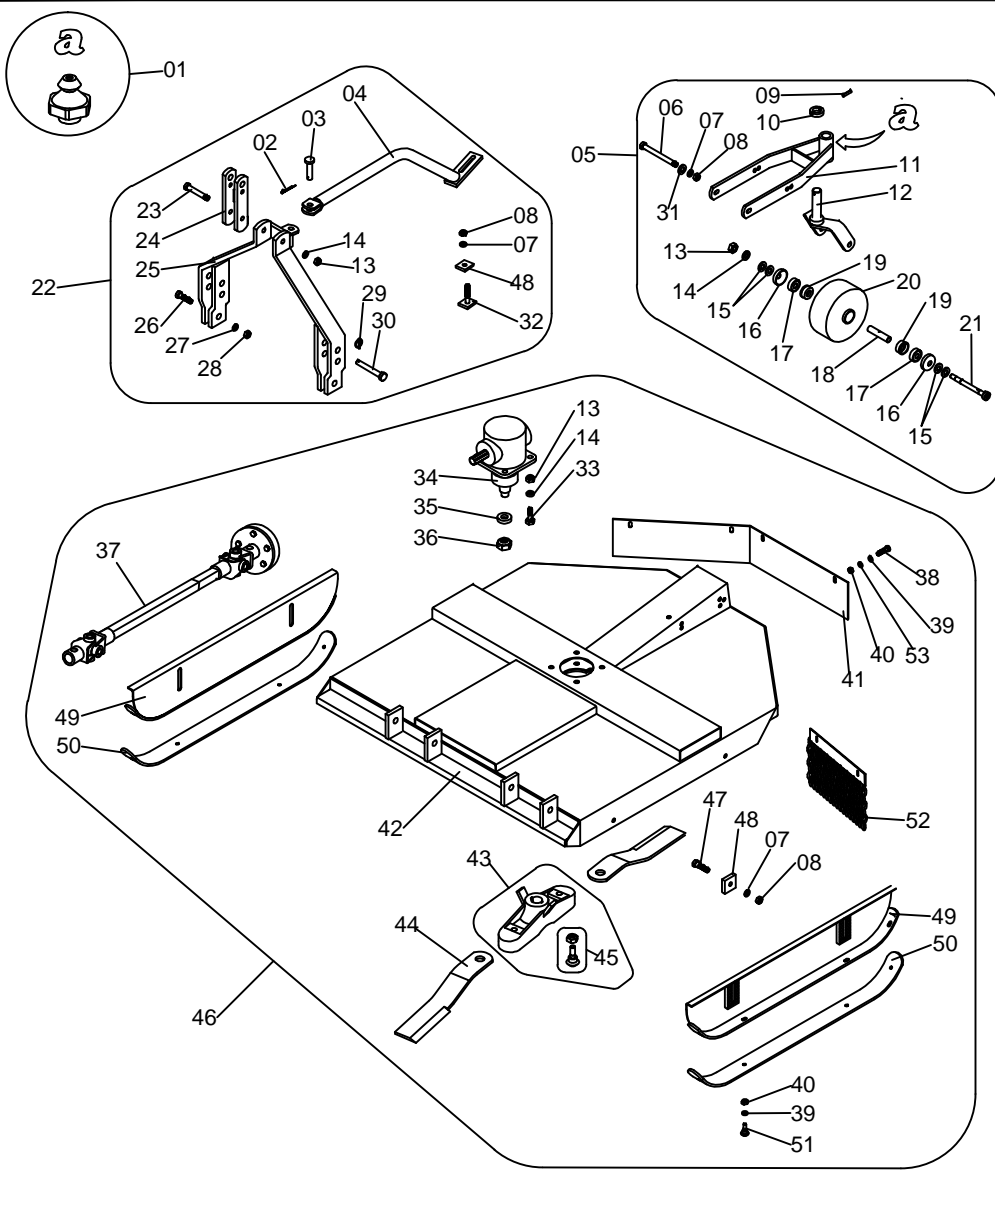

### RP 1300 / 1500 / 1700

Ítem	Código	Denominação	1300	1500	1700
01	CDV 00008	GRAXEIRA RETA 3/8" BSP	1	1	1
02	CCP 00008	CONTRAPINO 5/16" X 2"	1	1	1
03	PRL 00176	PINO DE 21,5 X 55 (CAB REDONDA)	1	1	1
04	PSJ 01369	ESCORRA DA TORRE DA RP	1	1	1
05	PCJ 01236	RODA DA RP (CONJ. COMPLETO)	1	1	1
06	CPA 00095	PARAF SEXT 5/8" X 10" UNC RP ZB	2	2	2
07	CAP 00006	ARRUELA DE PRESSAO 5/8"	7	7	7
08	CPO 00021	PORCA SEXT LEVE 5/8" UNC ZB	7	7	7
09	CCP 00019	PINO ELASTICO 10 X 60	1	1	1
10	CFN 00107	TRAVA DO PINO DA RODA	1	1	1
11	PSJ 01371	SUPORTE DA RODA DA RP	1	1	1
12	PSJ 01370	GARFO DA RODA DA RP	1	1	1
13	CPO 00026	PORCA SEXT PESADA 3/4"	6	6	6
14	CAP 00007	ARRUELA DE PRESSAO 3/4"	2	2	2
15	CAL 00010	ARRUELA LISA 20 X 34 X 1,5MM	4	4	4
16	MCH 00381	CALOTA PROTETORA DO CUBO DO ACPD	2	2	2
17	CRO 00018	ROLAMENTO 6204Z ESFERA	2	2	2
18	PTR 00048	ENCOSTO CENTRAL DA RODA DA RP	1	1	1
19	PRL 00232	BUCHA DO ROLAMENTO DA RP	2	2	2
20	CRD 00009	RODA DE APOIO DE PROFUNDIDADE	1	1	1
21	PRL 00231	EIXO DA RODA DA RP	1	1	1
22	PCJ 01237	TORRE DA RP (COMPLETA)	1	1	1
23	CPA 00035	PARAF SEXT 3/4" X 6.1/2" UNC RP PO	1	1	1
24	PSJ 01365	ENGATE DO 3 PONTO DA RP	1	1	1
25	PSJ 01364	TORRE DA RP	1	1	1
26	CPA 00015	PARAF SEXT 1" X 3.1/2" UNC RP PO	2	2	2
27	CAP 00009	ARRUELA DE PRESSAO 1"	2	2	2
28	CPO 00022	PORCA SEXT PESADA 1"	2	2	2
29	CCP 00012	PINO TRAVA C/ ARGOLA 7/16" X 2"	2	2	2
30	PRL 00108	PINO DE 24,5 X 120 CAB. RED.	2	2	2
31	CAL 00005	ARRUELA LISA 5/8"	3	3	3
32	PSJ 01373	PARAFUSO FIXADOR DA ESCORA	1	1	1
33	CPA 00075	PARAF FRANCÊS S/ PORCA 3/4" X 2.1/4" UNC ZB	4	4	4
34	CRE 00044	CAIXA DE TRANSMISSÃO LF 140J (ROÇADEIRA) IMPORTADA	1	1	1
35	PBC 00556	ARRUELA LISA 1.1/4"	1	1	1
36	CPO 00034	PORCA SEXT CASTELO 1.1/4 UNF 19,5MM	1	1	1
37	CEC 00022	EIXO CARDAN ROÇADEIRA C/ CAPA PROTETORA	1	1	1
38	CPA 00022	PARAF SEXT 1/2" X 1.1/2" UNC RI ZB	4	4	4
39	CAL 00004	ARRUELA LISA 1/2"	12	12	12
40	CPO 00016	PORCA SEXT LEVE 1/2" UNC ZB CH 3/4"	12	12	12
41	MCH 00457	PROTETOR TRASEIRO DA RP 1300	1	0	0
41A	MCH 00456	PROTETOR TRASEIRO DA RP 1500	0	1	0
41B	MCH 00455	PROTETOR TRASEIRO DA RP 1700	0	0	1
42	PSJ 01366	CARENAGEM DA RP 1300 ANTIGA	1	0	0
42A	PSJ 01367	CARENAGEM DA RP 1500 ANTIGA	0	1	0
42B	PSJ 01368	CARENAGEM DA RP 1700 ANTIGA	0	0	1
42C	PSJ 01788	CARENAGEM DA RP 1300	1	0	0
42D	PSJ 01789	CARENAGEM DA RP 1500	0	1	0
42E	PSJ 01790	CARENAGEM DA RP 1700	0	0	1
43	PCJ 02240	SUPORTE DA FACÇA 340MM CUBO CÔNICO (COMPLETO)	1	1	0
43A	PCJ 02243	SUPORTE DA FACÇA 540MM CUBO CÔNICO (COMPLETO)	0	0	1
43B	PCJ 02244	SUPORTE DA FACÇA 340MM ESTRIADO (COMPLETO)	1	1	0
43C	PCJ 02245	SUPORTE DA FACÇA 540MM ESTRIADO (COMPLETO)	0	0	1
44	CLA 00006	PAR DE FACÇA 522 X 100 X 12 CORTE SIMPLES	1	0	0
44A	CLA 00005	PAR DE FACÇA 622 X 100 X 12 CORTE SIMPLES	0	1	1
45	PCJ 01866	PARAF. DA FACÇA DA ROÇADEIRA CAB. REDONDA COMPLETO	2	2	2
45A	CPA 00064	PARAF. DA FACÇA DA ROÇADEIRA CAB. QUADRADA COMPLETO	2	2	2
46	PCJ 01775	CARENAGEM DA RP 1300 COMPLETA	1	0	0
46A	PCJ 01776	CARENAGEM DA RP 1500 COMPLETA	0	1	0
46B	PCJ 01777	CARENAGEM DA RP 1700 COMPLETA	0	0	1
47	CPA 00046	PARAF SEXT 5/8" X 2.1/2" UNC RP PO	4	4	4
48	CFN 00109	CREMALHEIRA 50	5	5	5
49	PSJ 01363	PATIN DA RP	2	2	2
50	PBC 00532	SAPATA DO PATIN DA RP	2	2	2
51	CPA 00003	PARAF ARADO 1/2" X 1.1/2" WW PO (COMPLETO)	8	8	8
52	PSJ 01517	PROTETOR DE SAÍDA	1	1	1
53	CAP 00005	ARRUELA DE PRESSÃO 1/2"	12	12	12