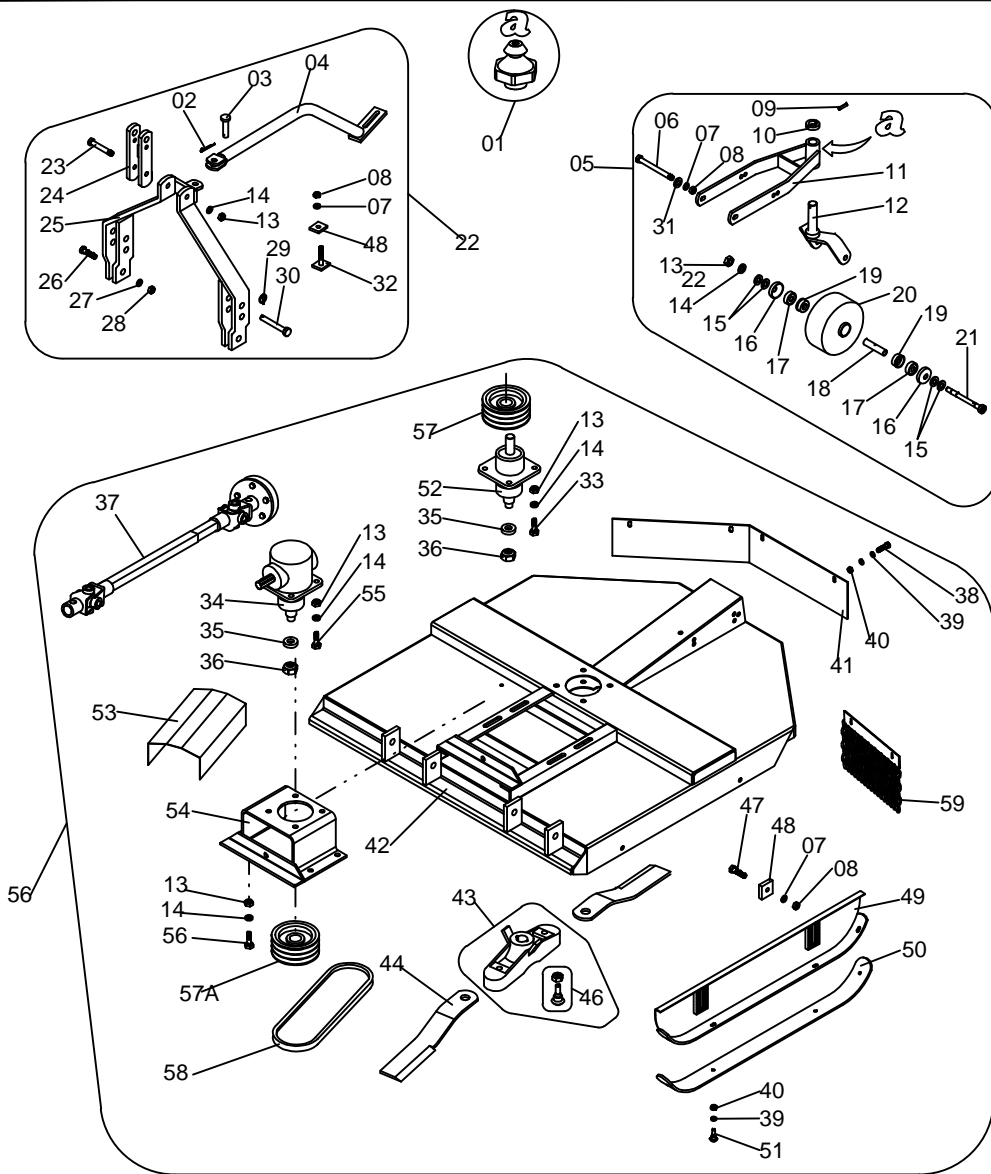

Catálogo de Peças

ROÇADEIRA PICCIN

RPCO 1300 / 1500 / 1700

Ítem	Código	Denominação	1300	1500	1700
01	CDV 00008	GRAXEIRA RETA 3/8" BSP	1	1	1
02	CCP 00008	CONTRAPINO 5/16" X 2"	1	1	1
03	PRL 00176	PINO DE 21,5 X 55 (CAB REDONDA)	1	1	1
04	PSJ 01369	ESCORRA DA TORRE DA RP	1	1	1
05	PCJ 01236	RODA DA RP (CORJ. COMPLETO)	1	1	1
06	CPA 00095	PARAF SEXT 5/8" X 10" UNC RP ZB	2	2	2
07	CAP 00006	ARRUELA DE PRESSAO 5/8"	7	7	7
08	CPO 00021	PORCA SEXT LEVE 5/8" UNC ZB	7	7	7
09	CCP 00019	PINO ELASTICO 10 X 60	1	1	1
10	CFN 00107	TRAVA DO PINO DA RODA	1	1	1
11	PSJ 01371	SUPORTE DA RODA DA RP	1	1	1
12	PSJ 01370	GARFO DA RODA DA RP	1	1	1
13	CPO 00026	PORCA SEXT PESADA 3/4"	14	14	14
14	CAP 00007	ARRUELA DE PRESSAO 3/4"	2	2	2
15	CAL 00010	ARRUELA LISA 20 X 34 X 1,5MM	4	4	4
16	MCH 00381	CALOTA PROTETORA DO CUBO DO ACPD	2	2	2
17	CRO 00018	ROLAMENTO 6204Z ESFERA	2	2	2
18	PTR 00048	ENCOSTO CENTRAL DA RODA DA RP	1	1	1
19	PRL 00232	BUCHA DO ROLAMENTO DA RP	2	2	2
20	CRD 00009	RODA DE APOIO DE PROFUNDIDADE	1	1	1
21	PRL 00231	EIXO DA RODA DA RP	1	1	1
22	PCJ 01237	TORRE DA RP (COMPLETA)	1	1	1
23	CPA 00035	PARAF SEXT 3/4" X 6.1/2" UNC RP PO	1	1	1
24	PSJ 01365	ENGATE DO 3 PONTO DA RP	1	1	1
25	PSJ 01364	TORRE DA RP	1	1	1
26	CPA 00015	PARAF SEXT 1" X 3.1/2" UNC RP PO	2	2	2
27	CAP 00009	ARRUELA DE PRESSAO 1"	2	2	2
28	CPO 00022	PORCA SEXT PESADA 1"	2	2	2
29	CCP 00012	PINO TRAVA C/ ARGOLA 7/16" X 2"	2	2	2
30	PRL 00108	PINO DE 24,5 X 120 CAB. RED.	2	2	2
31	CAL 00005	ARRUELA LISA 5/8"	3	3	3
32	PSJ 01373	PARAFUSO FIXADOR DA ESCORA	1	1	1
33	CPA 00075	PARAF FRANCÉS S/ PORCA 3/4" X 2.1/4" UNC ZB	8	8	8
34	CRE 00044	CAIXA DE TRANSMISSÃO LF 140J (ROÇADEIRA) IMPORTADA	1	1	1
35	PBC 00556	ARRUELA LISA 1.1/4"	2	2	2
36	CPO 00034	PORCA SEXT CASTELO 1.1/4 UNF 19,5MM	2	2	2
37	CEC 00022	EIXO CARDAN ROÇADEIRA C/ CAPA PROTETORA	1	1	1
38	CPA 00022	PARAF SEXT 1/2" X 1.1/2" UNC RI ZB	4	4	4
39	CAL 00004	ARRUELA LISA 1/2"	12	12	12
40	CPO 00016	PORCA SEXT LEVE 1/2" UNC ZB CH 3/4"	12	12	12
41	MCH 00457	PROTETOR TRASEIRO DA RP 1300	1	0	0
41A	MCH 00456	PROTETOR TRASEIRO DA RP 1500	0	1	0
41B	MCH 00455	PROTETOR TRASEIRO DA RP 1700	0	0	1
42	PSJ 01506	CARENAGEM DA RPCO 1300 ANTIGA	1	0	0
42A	PSJ 01509	CARENAGEM DA RPCO 1500 ANTIGA	0	1	0
42B	PSJ 01510	CARENAGEM DA RPCO 1700 ANTIGA	0	0	1
42C	PSJ 01791	CARENAGEM DA RPCO 1300	0	0	0
42D	PSJ 01792	CARENAGEM DA RPCO 1500	0	1	0
42E	PSJ 01793	CARENAGEM DA RPCO 1700	0	0	1
43	PCJ 02240	SUPORTE DA FACA 340MM CUBO CÔNICO (COMPLETO)	1	1	0
43A	PCJ 02243	SUPORTE DA FACA 540MM CUBO CÔNICO (COMPLETO)	0	0	1
44	CLA 00006	PAR DE FACA 522 X 100 X 12 CORTE SIMPLES	1	0	0
44A	CLA 00005	PAR DE FACA 622 X 100 X 12 CORTE SIMPLES	0	1	1
45	PSJ 01516	PARAF SEXT 3/4" X 9.1/2" UNC RP	1	1	1
46	PCJ 01866	PARAF. DA FACA DA ROÇADEIRA CAB. REDONDA (COMPLETO)	2	2	2
46A	CPA 00064	PARAF. DA FACA DA ROÇADEIRA CAB. QUADRADA (COMPLETO)	2	2	2
47	CPA 00046	PARAF SEXT 5/8" X 2.1/2" UNC RP PO	4	4	4
48	CFN 00109	CREMALHEIRA 50	5	5	5
49	PSJ 01363	PATIN DA RP	2	2	2
50	PBC 00532	SAPATA DO PATIN DA RP	2	2	2
51	CPA 00003	PARAF ARADO 1/2" X 1.1/2" WW PO (COMPLETO)	8	8	8
52	PCJ 01310	CUBO DA FACA DA RPCO	1	1	1
53	MCH 00581	PROTEÇÃO DA CORREIA DA RPCO	1	1	1
54	PSJ 01512	CAVALETE DO REDUTOR DA RPCO	1	1	1
55	CPA 00076	PARAF SEXT 3/4" X 2" UNC RP ZI	4	4	4
56	PCJ 01778	CARENAGEM DA RPCO 1300 COMPLETA	1	0	0
56A	PCJ01779	CARENAGEM DA RPCO 1500 COMPLETA	0	1	0
56B	PCJ01780	CARENAGEM DA RPCO 1700 COMPLETA	0	0	1
57	MFN 00059	POLIA 3 CANAIS CÔNICA	1	1	1
57A	PSJ 01786	POLIA 3 CANAIS ESTRIADA	1	1	1
58	CCO 00010	CORREIA EM V C-051	3	3	3
59	PSJ 01517	PROTETOR DE SAIDA	1	1	1
60	CAP 00005	ARRUELA PRESSÃO 1/2"	12	12	12